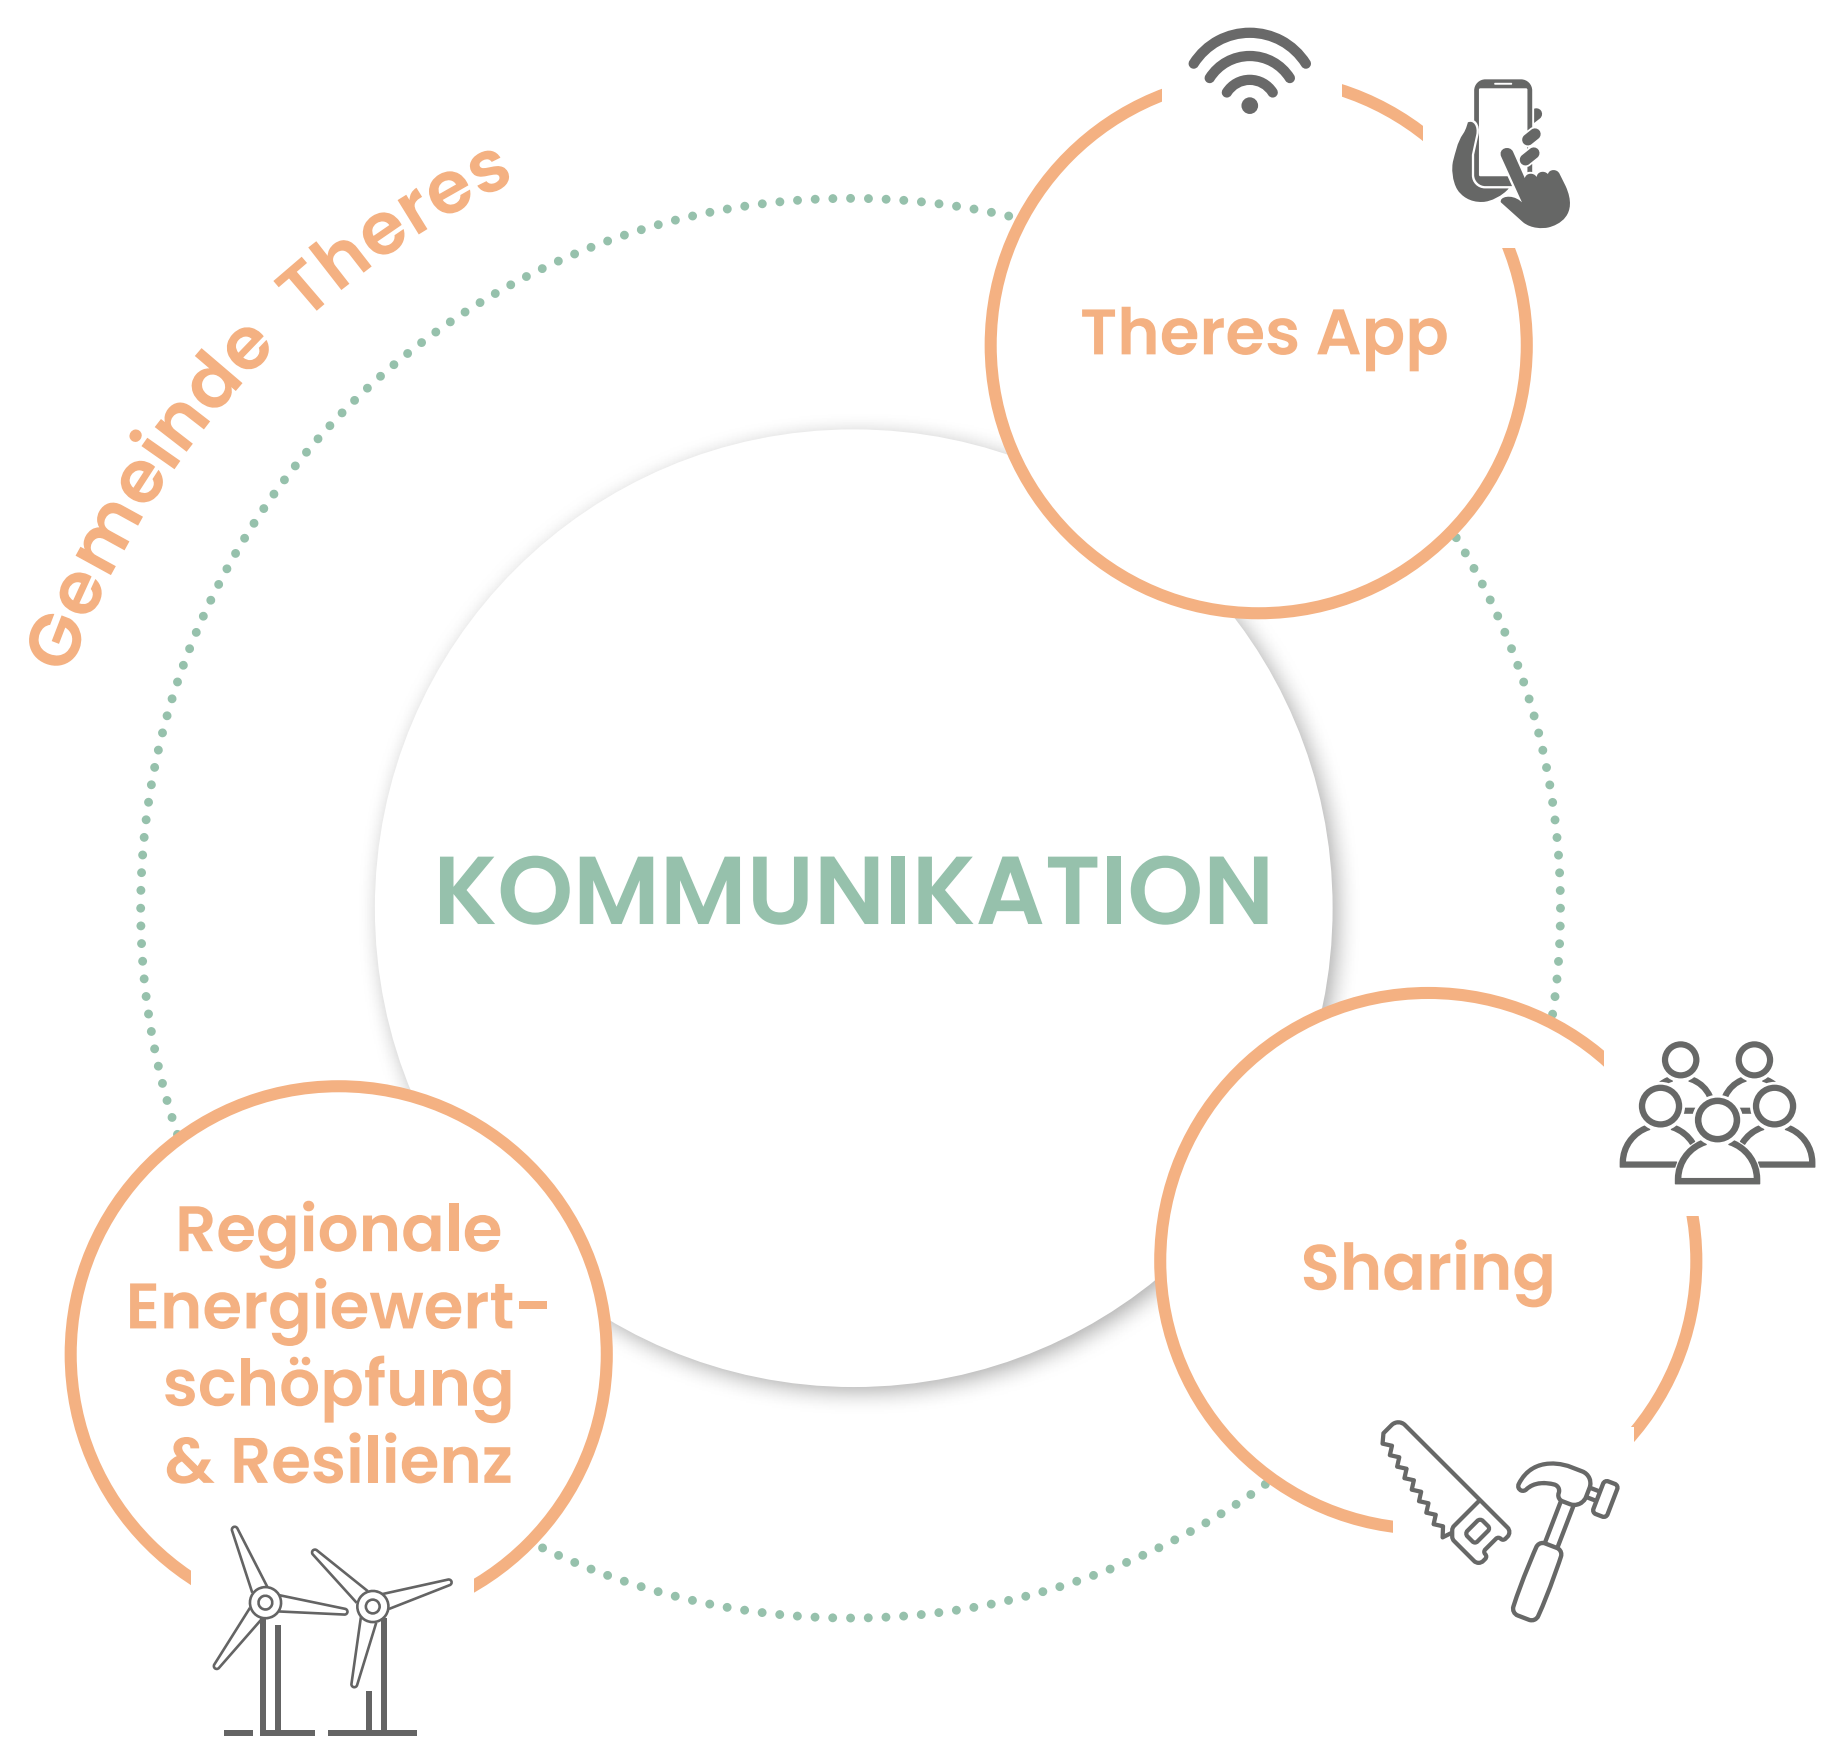

Theres

Unsere Vision

Wir sind eine integrierte, nachhaltige, klimaneutrale Gemeinde im digitalen Zeitalter. Unsere Informationspraxis ist bürgernah. Ziel ist die Steigerung der Lebensqualität und die Stärkung der Gemeinde Theres als attraktiver Wohn-, Tourismus- und Wirtschaftsstandort.

Fahrplan Theres